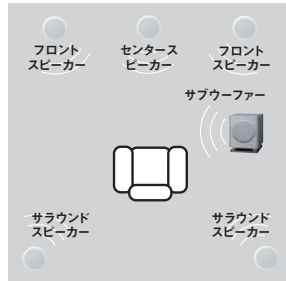

●5.1chサラウンドシステムについて

5.1chサラウンドシステムは専用のAVアンプを使って、前方3台、後方2台の計5台のスピーカーと、1台のサブウーファーからそれぞれ独立した音を再生させるシステム。通常のテレビの音声(2ch)と異なり、部屋全体を包み込むような360度の立体的音場空間を創り出し、映画館やスタジアムの生の迫力をリアルに再現します。

●5.1chスピーカーの役割

1. フロントスピーカー (前方左右に配置)
     音楽や効果音を再生、音場の広がりがり感を演出。
   - センタースピーカー (前方中央に配置)
     セリフ専用。声の通りが良くなり、情態まで伝わる。
   - サラウンド(リア)スピーカー (後方左右に配置)
     後方の音場を再生し、包囲感を醸し出します。
   - サブウーファー (前方などに床置き)
     重低音専用。高揚感や迫力を増強します。
2. AVアンプの役割
   音声処理機能を使って5.1ch音声生成。それぞれのスピーカーに増幅した音声信号を送り出します。

お部屋に合わせて選べる、2タイプをご用意しました。

サブウーファーワイヤレスモデル インシーリング5.1chサラウンドシステム

当システムはオリジナルパッケージです。家電流通店ではご購入いただけません。